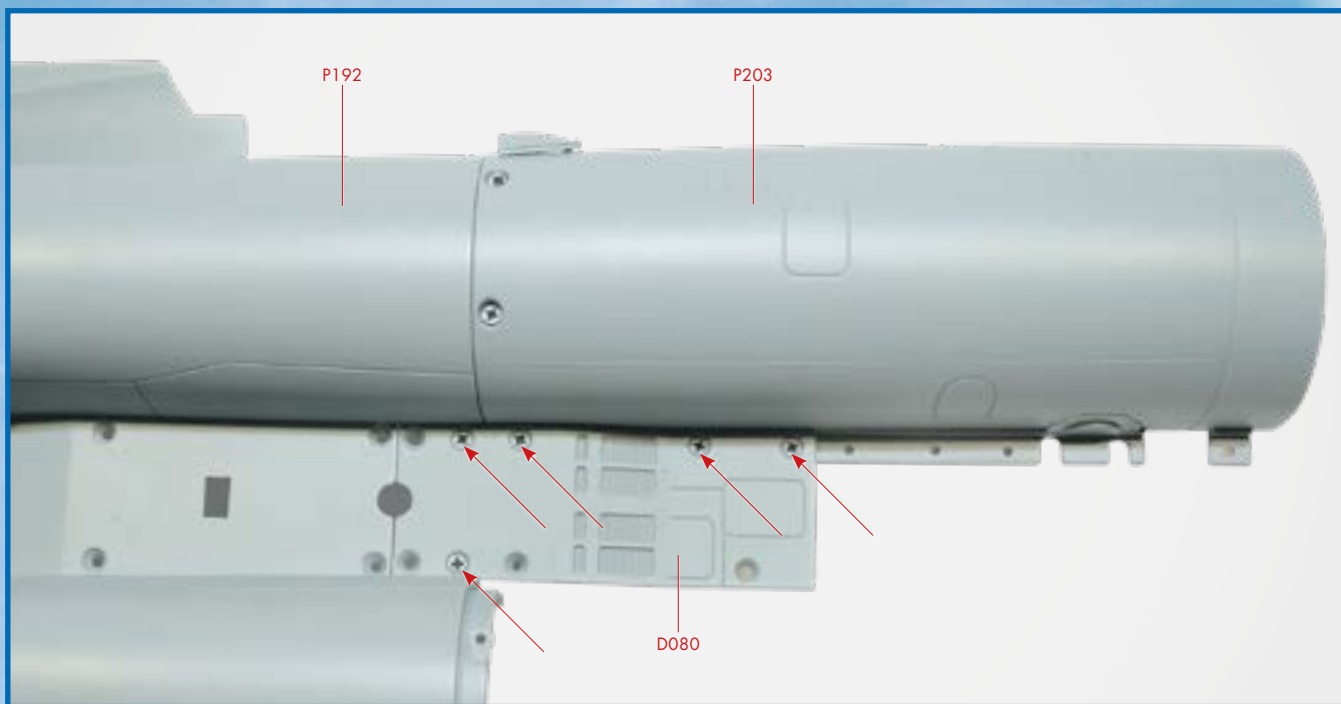

Монтаж панелей обшивки нижней части фюзеляжа

D079

D080

MP

Комплект деталей

1. D079 – панель обшивки.
2. D080 – панель обшивки.

Для сборки прилагаются винты MP.

Смотрите
видео-
инструкции
по сборке
на нашем
YouTube
канале

Этапы сборки

- 1 На этом этапе сборки вам потребуются детали, полученные с этим номером, и узел деталей из № 70. Установите панель обшивки (D080) на нижней секции фюзеляжа (P192), как показано на снимке. Зафиксируйте детали пятью винтами МП в местах, указанных на снимке.

- 2 Затем установите панель обшивки (D079), как показано на снимке. Зафиксируйте детали двумя винтами МП. При закручивании винтов не прилагайте особых усилий, чтобы избежать повреждения деталей и винтов.