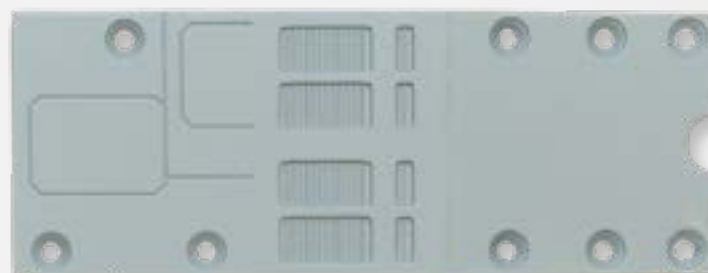

Монтаж панелей обшивки нижней части фюзеляжа

D079

D080

MP

Комплект деталей

1. D079 – панель обшивки.
2. D080 – панель обшивки.

Для сборки прилагаются винты MP.

Смотрите
видео-
инструкции
по сборке
на нашем
YouTube
канале

Этапы сборки

- 1 На этом этапе сборки вам потребуются детали, полученные с этим номером, и узел деталей из № 70. Установите панель обшивки (D080) на нижней секции фюзеляжа (P192), как показано на снимке. Зафиксируйте детали пятью винтами МП в местах, указанных на снимке.

- 2 Затем установите панель обшивки (D079), как показано на снимке. Зафиксируйте детали двумя винтами МП. При закручивании винтов не прилагайте особых усилий, чтобы избежать повреждения деталей и винтов.