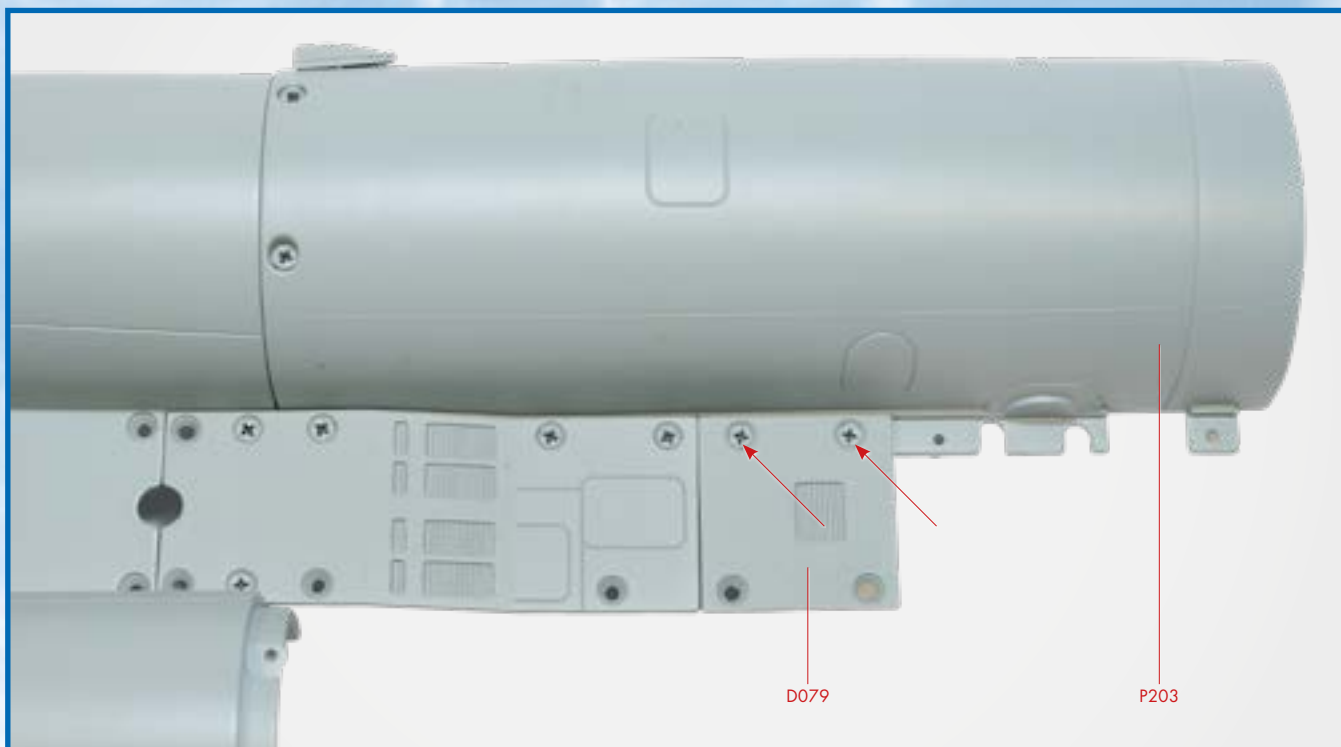

Монтаж панелей обшивки нижней части фюзеляжа

D079

D080

MP

Комплект деталей

1. D079 – панель обшивки.
2. D080 – панель обшивки.

Для сборки прилагаются винты MP.

Смотрите
видео-
инструкции
по сборке
на нашем
YouTube
канале

Этапы сборки

- 1 На этом этапе сборки вам потребуются детали, полученные с этим номером, и узел деталей из № 70. Установите панель обшивки (D080) на нижней секции фюзеляжа (P192), как показано на снимке. Зафиксируйте детали пятью винтами МП в местах, указанных на снимке.

- 2 Затем установите панель обшивки (D079), как показано на снимке. Зафиксируйте детали двумя винтами МП. При закручивании винтов не прилагайте особых усилий, чтобы избежать повреждения деталей и винтов.